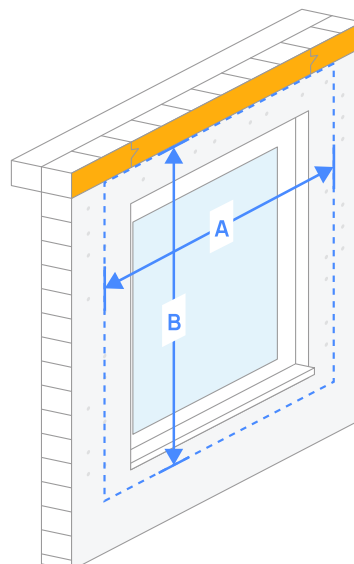

### Na zed'

Zameranie a montáž:

### Na rám okna

Zaměření a montáž:

### Na strop

#### Legenda k zaměření

Šířka žaluzie → A

Výška žaluzie → B

Měřit až po konec zasklívací lišty (dle obr.)