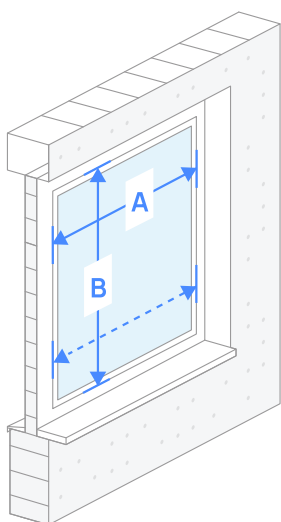

### Skutečný rozměr produktu

Zameranie a montáž:

### Na zed'

Zameranie a montáž:

### Na rám okna

Zaměření a montáž:

#### Legenda k zaměření

Šířka žaluzie → A

Výška žaluzie → B

Měřit až po konec zasklívací lišty (dle obr.)