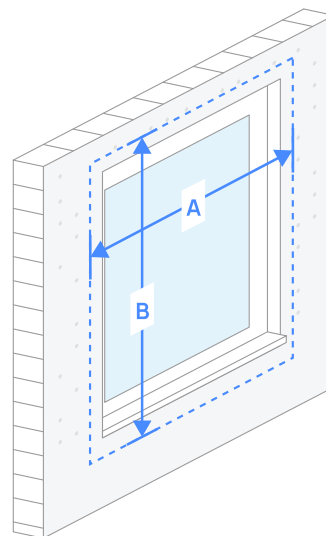

### Na zed'

Zameranie a montáž:

### Na rám okna

Zaměření a montáž:

#### Legenda k zaměření

Šířka žaluzie → A

Výška žaluzie → B

Měřit až po konec zasklívací lišty (dle obr.)

#### Legenda k zaměření

Šířka žaluzie → A

Výška žaluzie → B